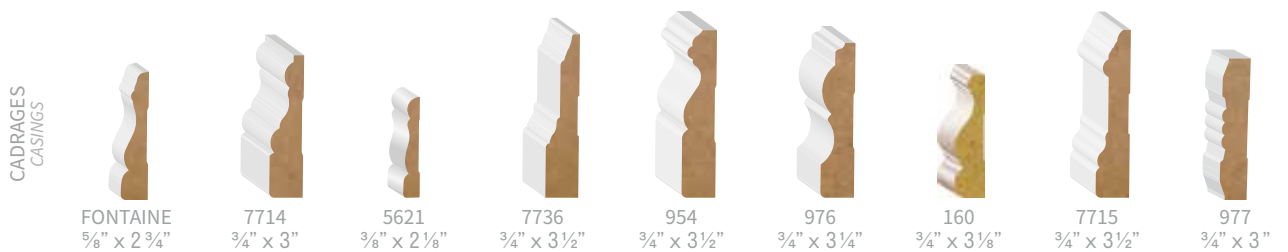

Salle de bain

Bathroom accessories

SÉRIE R

SÉRIE C

Boiseries

Mouldings

Fibre de bois | Pré-apprêté

MDF / Pre-primed

collection zen

collection standard

Pin jointé

Jointed Pine

PLINTHES BASEBOARDS

RÉGULIÈRE
5/16" x 3 3/8"

RÉGULIÈRE
5/16" x 4 1/8"

COLONIALE
5/16" x 3 1/8"