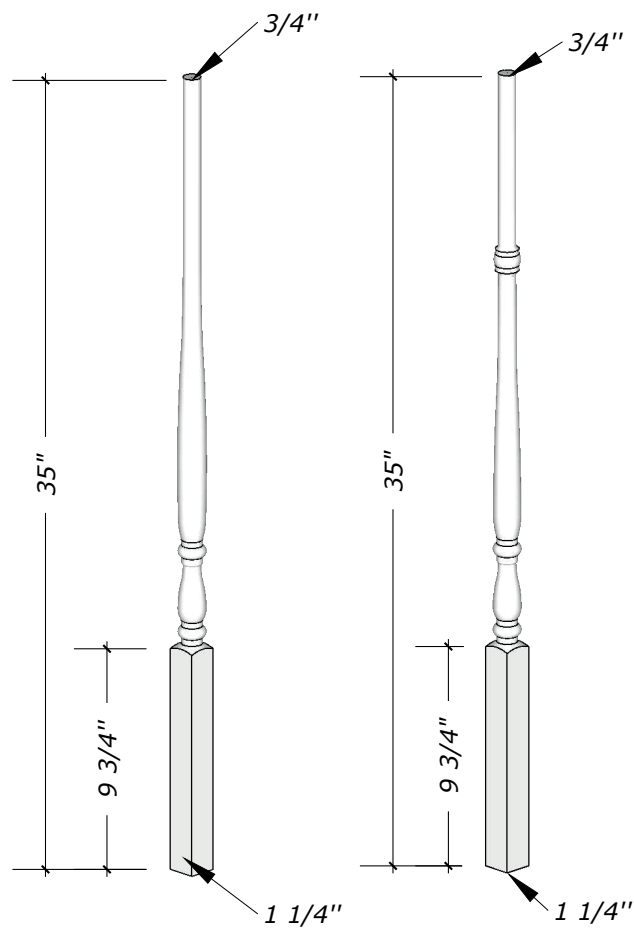

FICHE TECHNIQUE - SPEC SHEET

Barreaux de bois / Wood Balusters

Modèles / Models

120 & 220

INTERMAT

PORTES, ESCALIERS ET BOISERIES

120

220