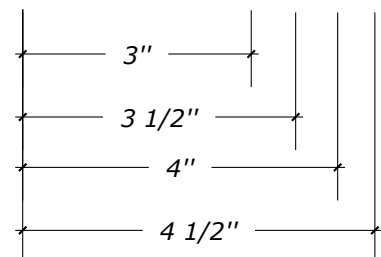

FICHE TECHNIQUE - SPEC SHEET

Poteau de bois / Wood Post

Modèle / Model

1300P

INTERMAT

PORTES, ESCALIERS ET BOISERIES

Moulure 1255
(Intermat 122)
1 1/8" x 9/16"

Tête diamant

Base pour poteau escalier
4" plus haut (14 1/2")