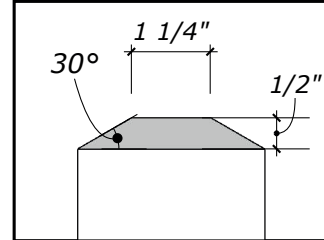

FICHE TECHNIQUE - SPEC SHEET

Poteau de bois / Wood Post

Modèle / Model

1300P

INTERMAT

PORTES, ESCALIERS ET BOISERIES

Moulure 1255
(Intermat 122)
1 1/8" x 9/16"

Tête diamant

Base pour poteau escalier
4" plus haut (14 1/2")