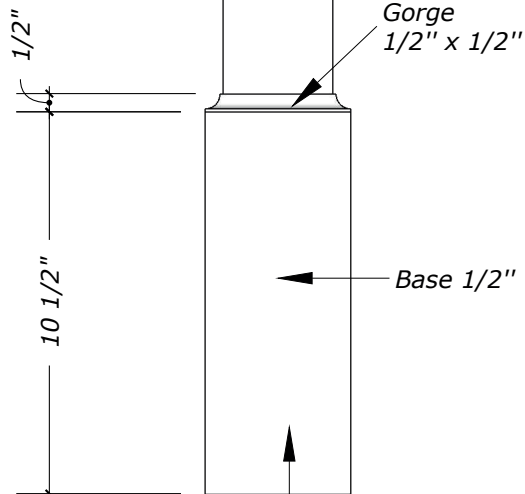

FICHE TECHNIQUE - SPEC SHEET

Poteau de bois / Wood Post

Modèle / Model

1300P

INTERMAT

PORTES, ESCALIERS ET BOISERIES

Moulure 1255
(Intermat 122)
1 1/8" x 9/16"

Tête diamant

Base pour poteau escalier
4" plus haut (14 1/2")