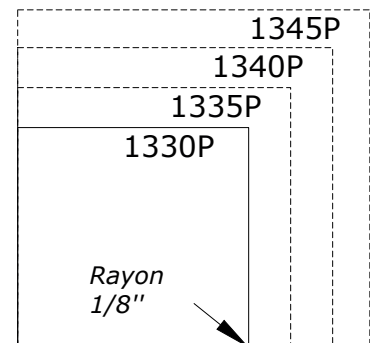

FICHE TECHNIQUE - SPEC SHEET

Poteau de bois / Wood Post

Modèle / Model

1300P

INTERMAT

PORTES, ESCALIERS ET BOISERIES

Moulure 1255
(Intermat 122)
1 1/8" x 9/16"

Tête diamant

Base pour poteau escalier
4" plus haut (14 1/2")