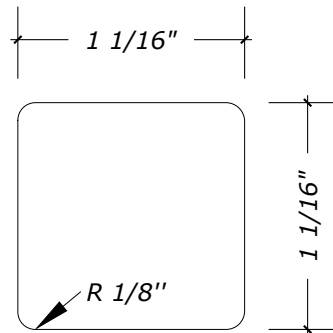

FICHE TECHNIQUE - SPEC SHEET

INTERMAT
PORTES, ESCALIERS ET BOISERIES

Barreau de bois / Wood Baluster

Modèle / Model

134C

Longueur des barreaux standards

34 1/2"

39"

41"