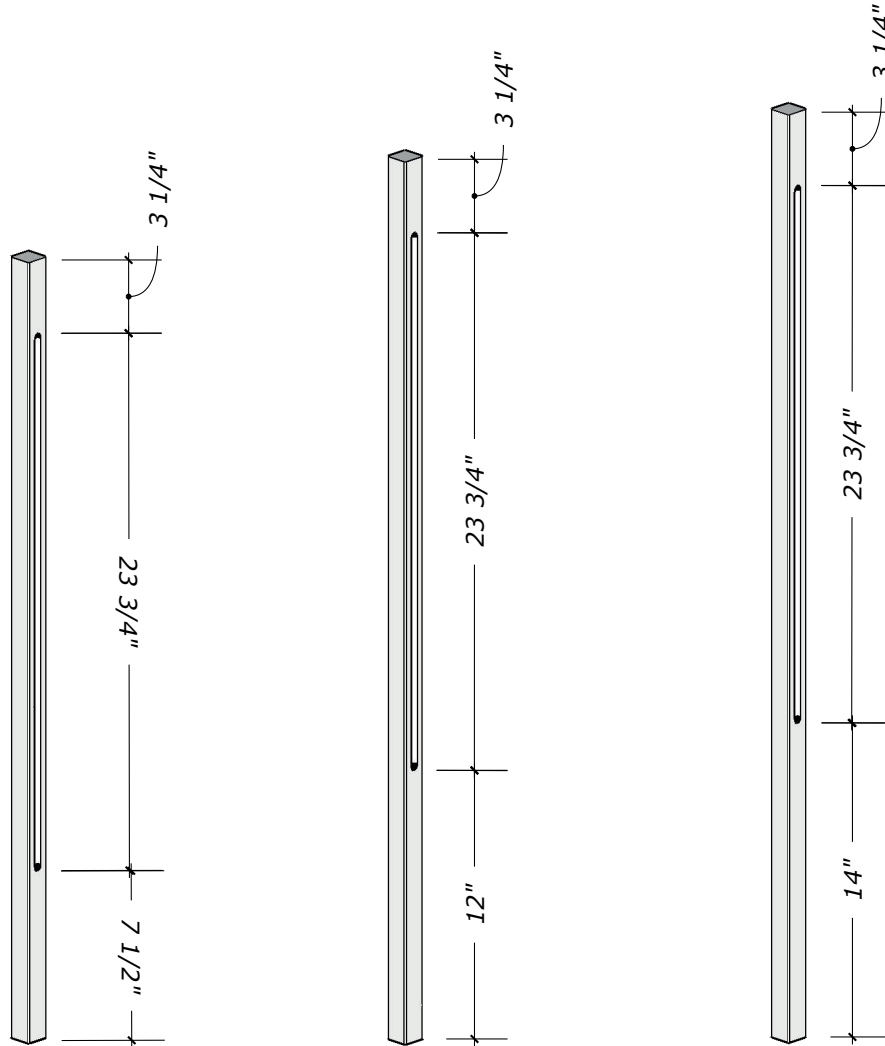

FICHE TECHNIQUE - SPEC SHEET

Barreau de bois / Wood Baluster

Modèle / Model

134D

INTERMAT

PORTES, ESCALIERS ET BOISERIES

34 1/2"

39"

41"