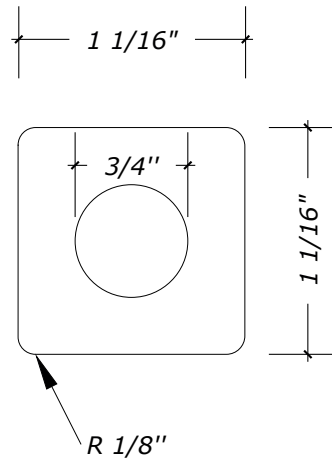

FICHE TECHNIQUE - SPEC SHEET

INTERMAT
PORTES, ESCALIERS ET BOISERIES

Barreau de bois / Wood Baluster

Modèle / Model

134F

Longueur des barreaux standards

34 1/2"

39"

41"