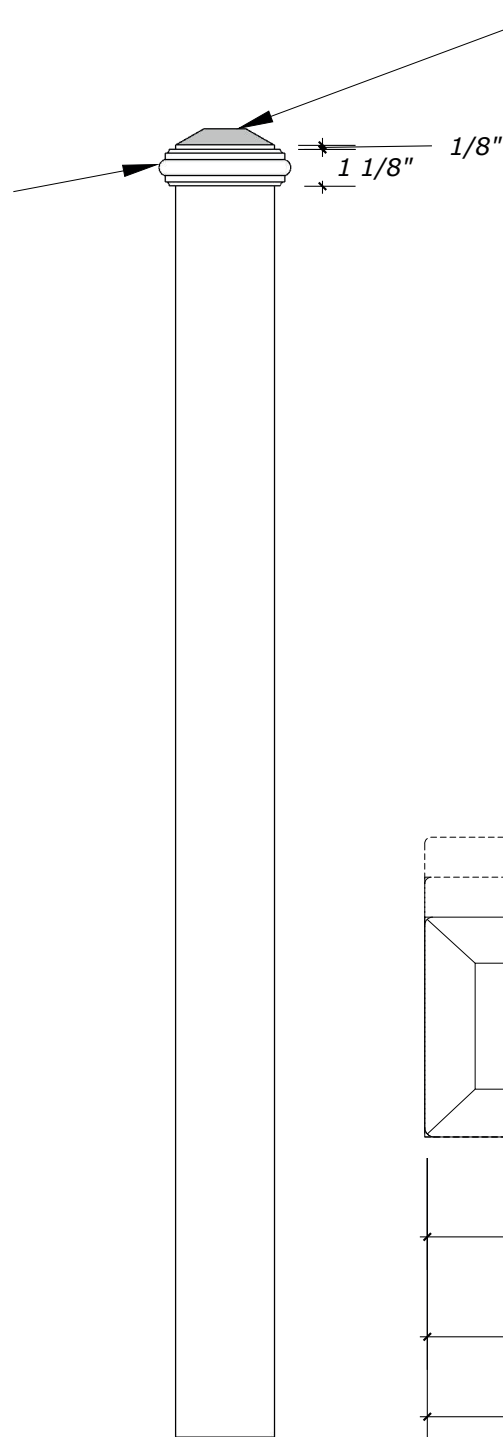

FICHE TECHNIQUE - SPEC SHEET

Poteau de bois / Wood Post

Modèle / Model

150C

INTERMAT

PORTES, ESCALIERS ET BOISERIES

Moulure 1255
(Intermat #122)
1 1/8" x 9/16"

Tête diamant