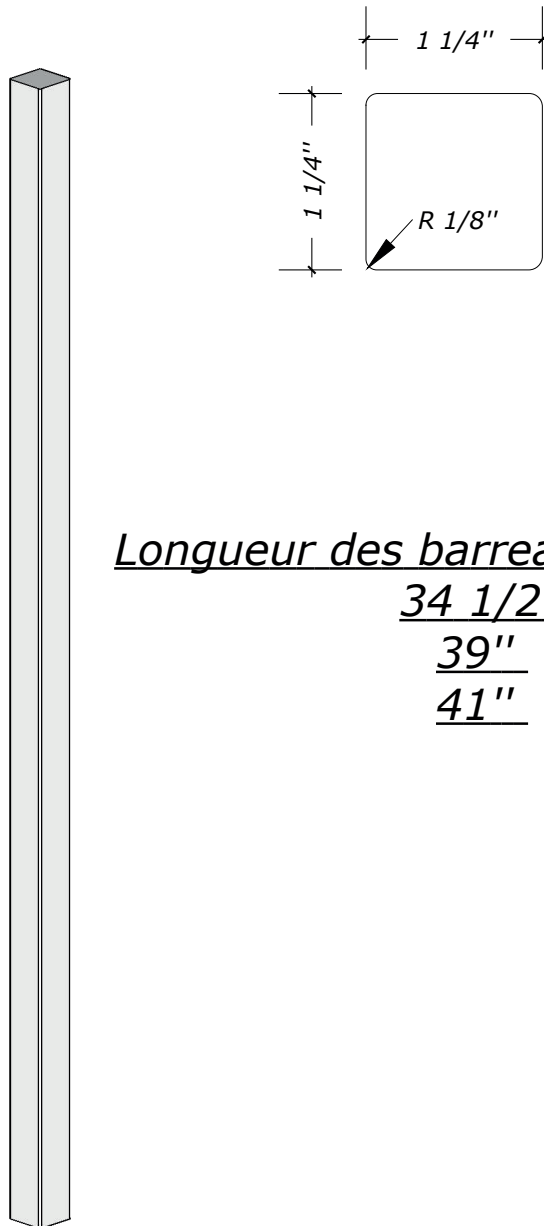

FICHE TECHNIQUE - SPEC SHEET

INTERMAT
PORTES, ESCALIERS ET BOISERIES

Barreau de bois / Wood Baluster

Modèle / Model

334C

Longueur des barreaux standards

34 1/2"

39"

41"