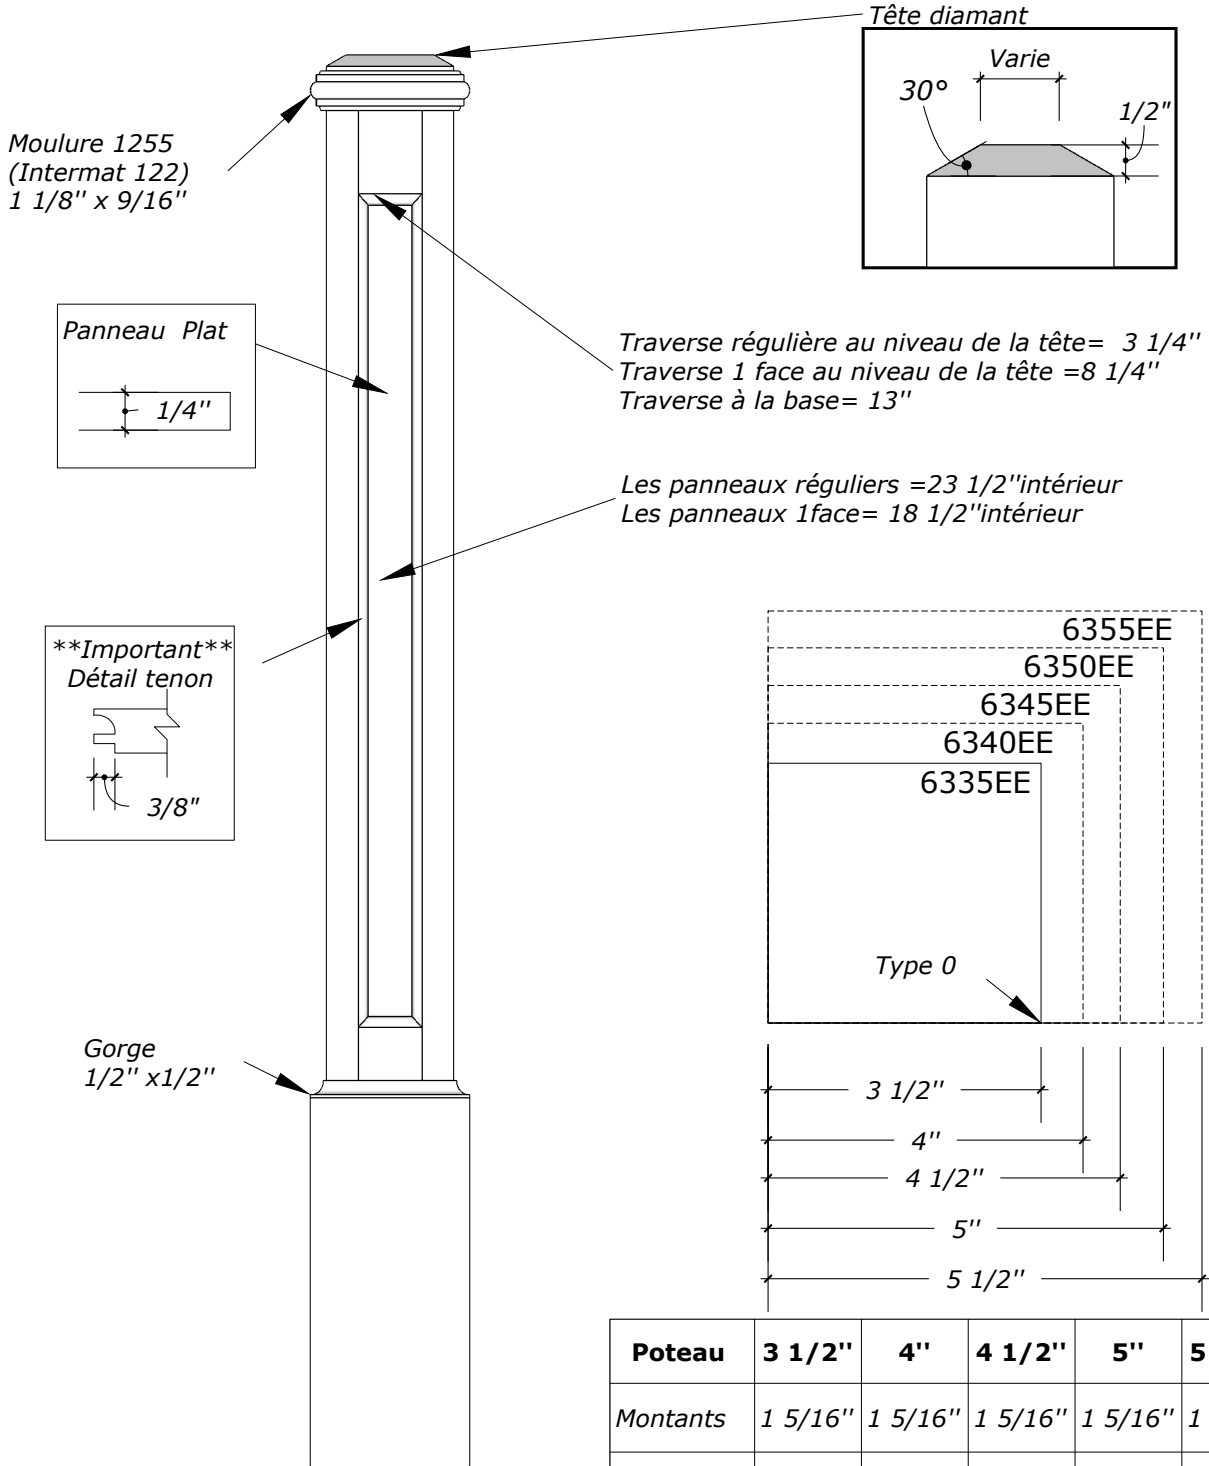

FICHE TECHNIQUE - SPEC SHEET

Poteau de bois / Wood Post

Modèle / Model

6300EE

INTERMAT

PORTES, ESCALIERS ET BOISERIES

Poteau	3 1/2"	4"	4 1/2"	5"	5 1/2"
Montants	1 5/16"	1 5/16"	1 5/16"	1 5/16"	1 9/16"
Taverses	1 3/4"	2 1/4"	2 3/4"	3 1/4"	3 1/4"
Panneaux	1 3/4"	2 1/4"	2 3/4"	3 1/4"	3 1/4"