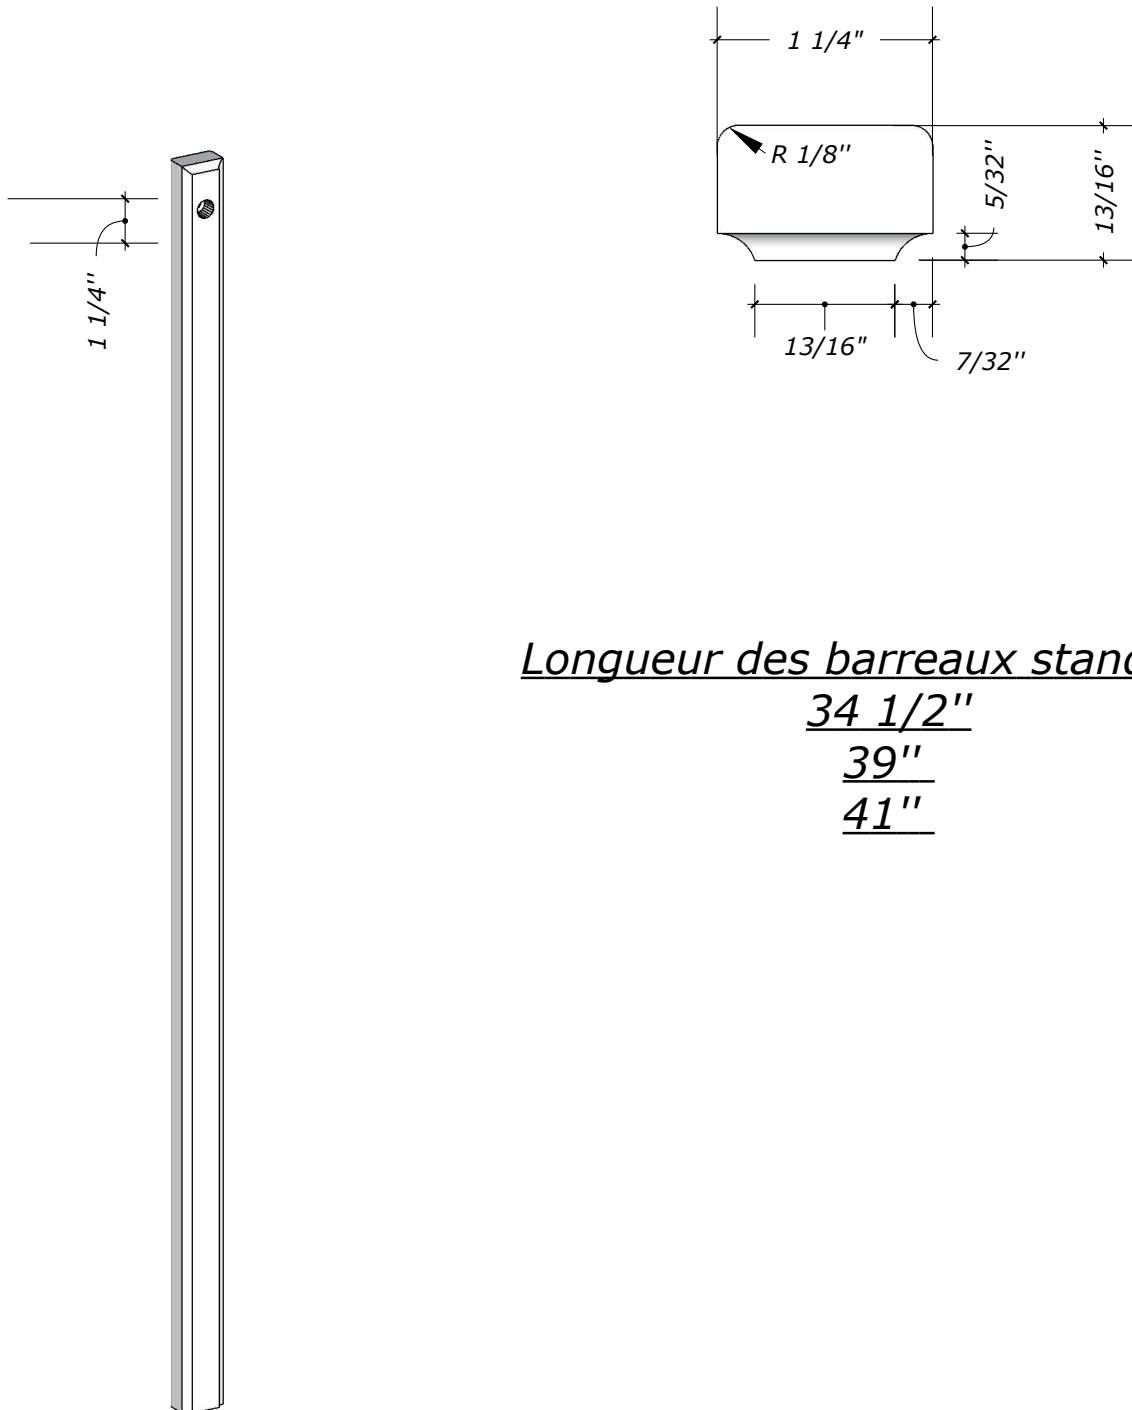

FICHE TECHNIQUE - SPEC SHEET

Barreau de bois / Wood Baluster

Modèle / Model

7814 3G

INTERMAT

PORTES, ESCALIERS ET BOISERIES

Longueur des barreaux standards

34 1/2"

39"

41"