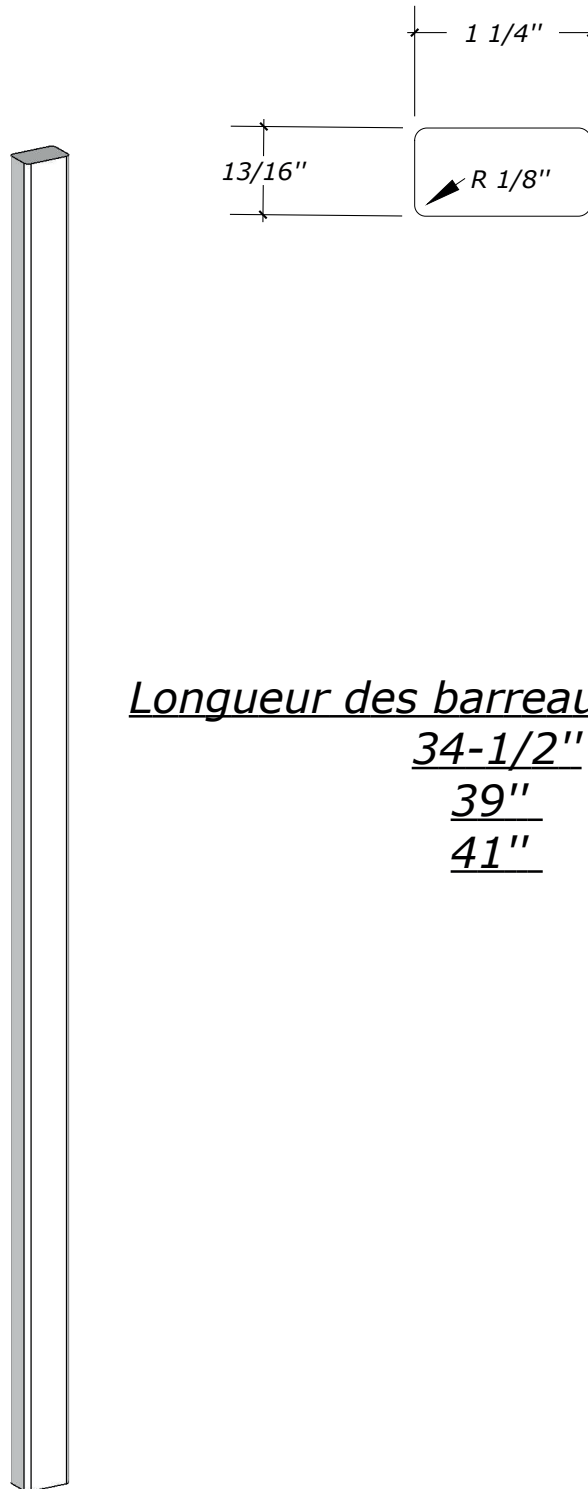

FICHE TECHNIQUE - SPEC SHEET

INTERMAT
PORTES, ESCALIERS ET BOISERIES

Barreau de bois / Wood Baluster

Modèle / Model

7814C

Longueur des barreaux standards

34-1/2''

39''

41''