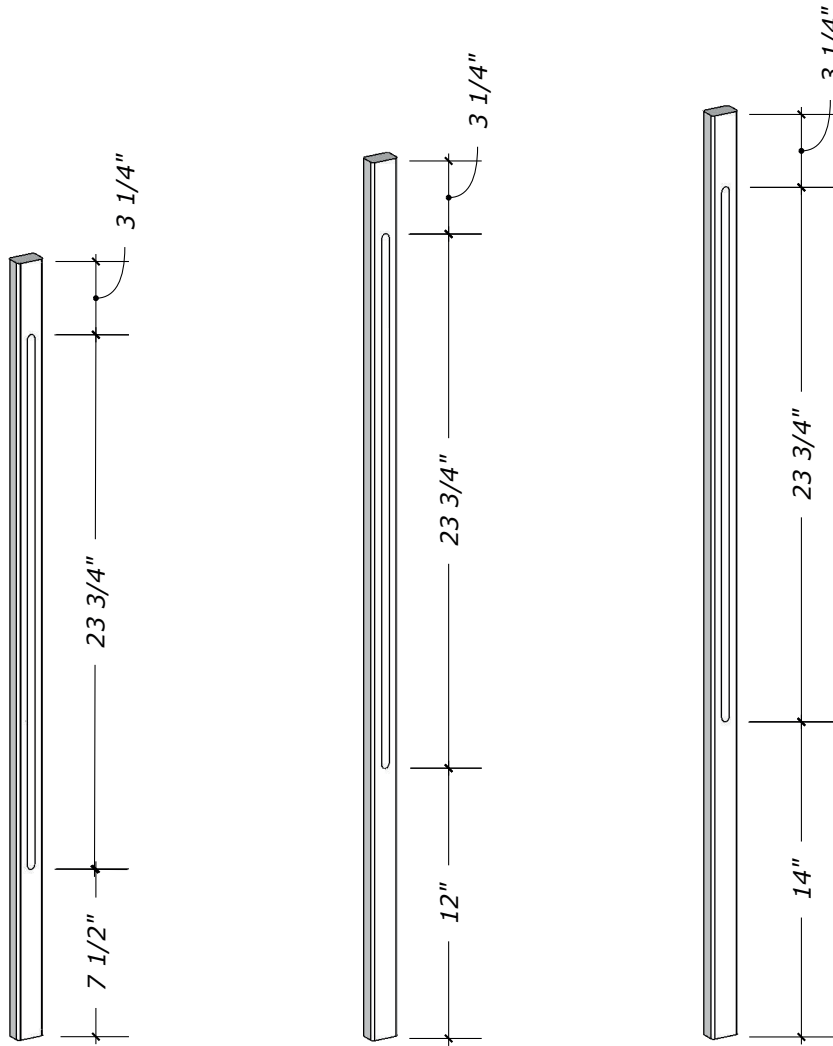

FICHE TECHNIQUE - SPEC SHEET

Barreau de bois / Wood Baluster

Modèle / Model

7814D

INTERMAT

PORTES, ESCALIERS ET BOISERIES

$34 \frac{1}{2}''$

$39''$

$41''$