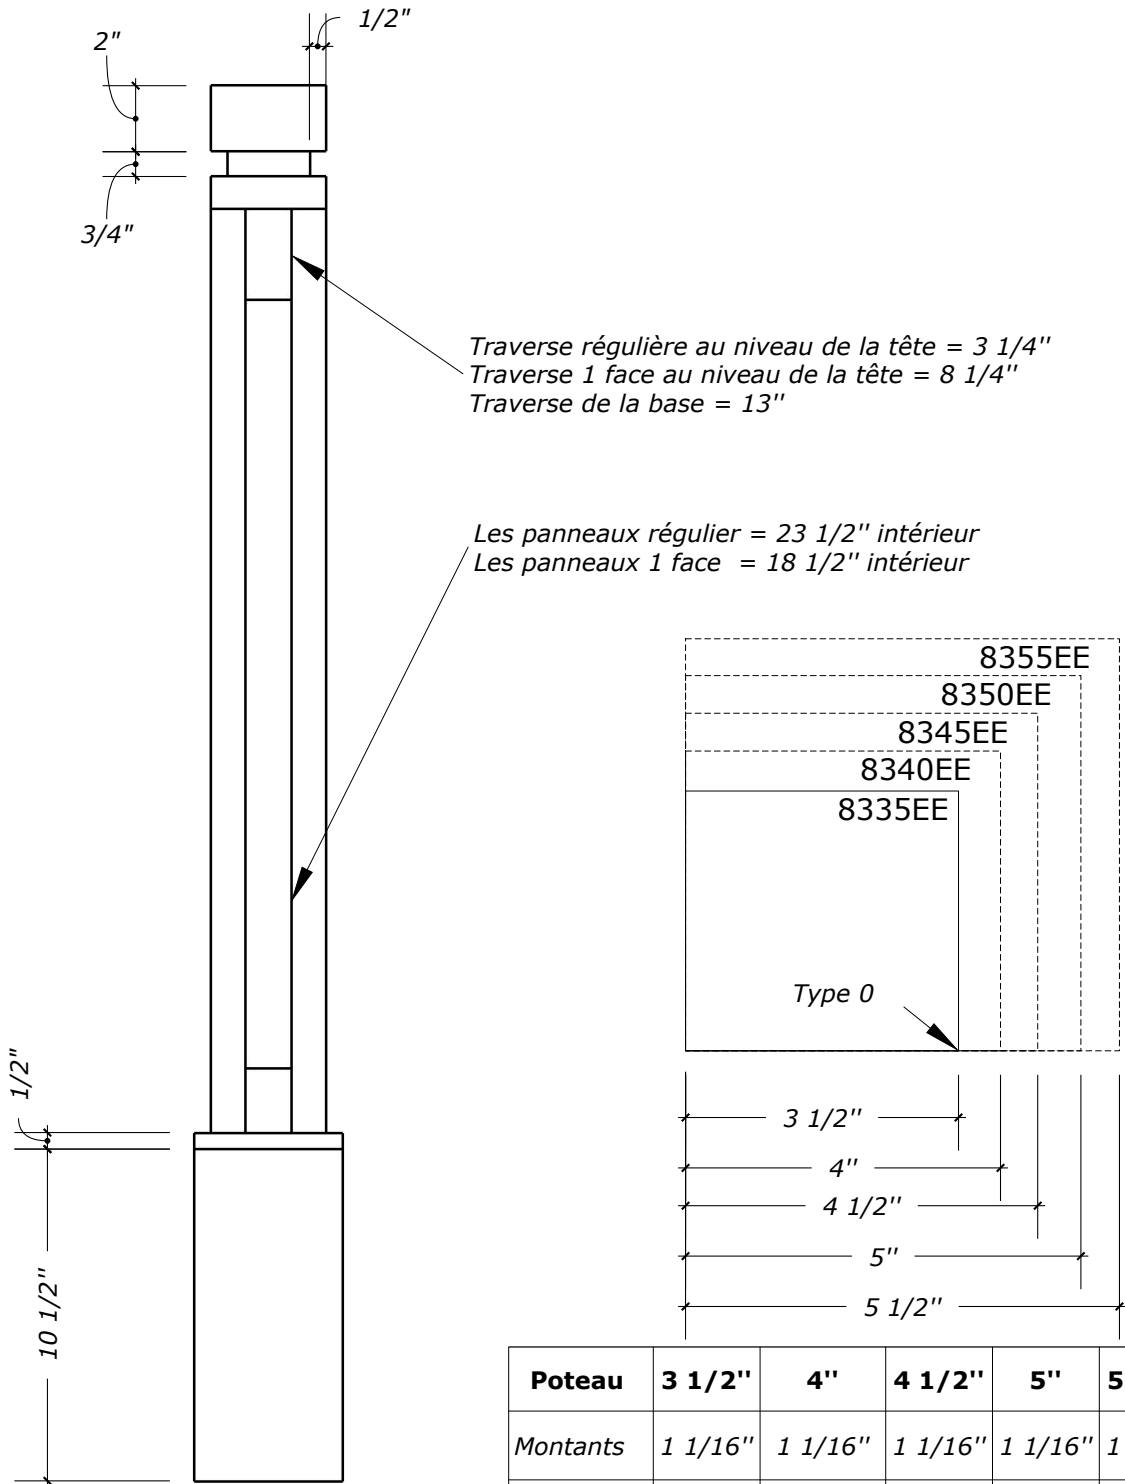

FICHE TECHNIQUE - SPEC SHEET

Poteau de bois / Wood Post

Modèle / Model

8335EE

INTERMAT

PORTES, ESCALIERS ET BOISERIES

Poteau	3 1/2"	4"	4 1/2"	5"	5 1/2"
Montants	1 1/16"	1 1/16"	1 1/16"	1 1/16"	1 1/16"
Taverses	1 3/8"	1 15/16"	2 3/8"	2 3/4"	3"
Panneaux	2"	2 9/16"	3"	3 1/2"	3 3/4"