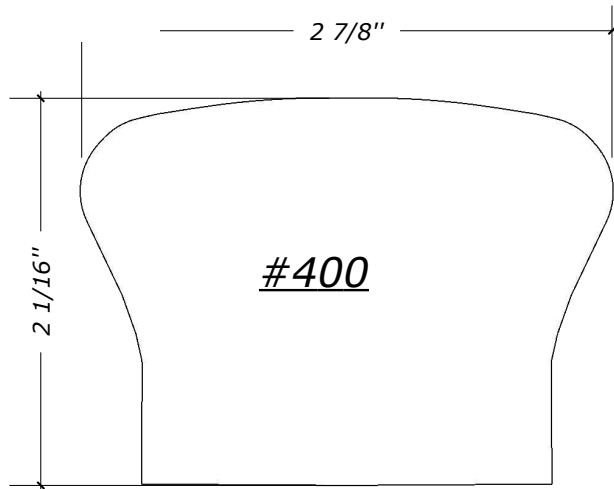

FICHE TECHNIQUE - SPEC SHEET

Main courante coloniale / Colonial Handrail

Modèles / Models

400 - 500 - 600 - 604

INTERMAT
PORTES, ESCALIERS ET BOISERIES

FICHE TECHNIQUE - SPEC SHEET

Main courante coloniale / Colonial Handrail