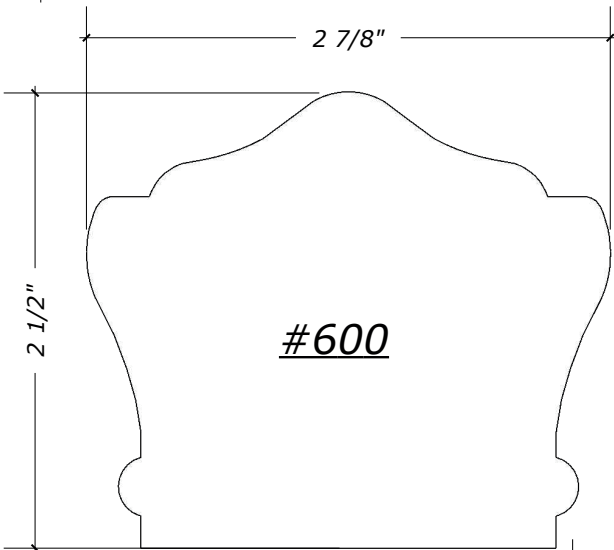

FICHE TECHNIQUE - SPEC SHEET

Main courante coloniale / Colonial Handrail

Modèles / Models

400 - 500 - 600 - 604

INTERMAT
PORTES, ESCALIERS ET BOISERIES

FICHE TECHNIQUE - SPEC SHEET

Main courante coloniale / Colonial Handrail