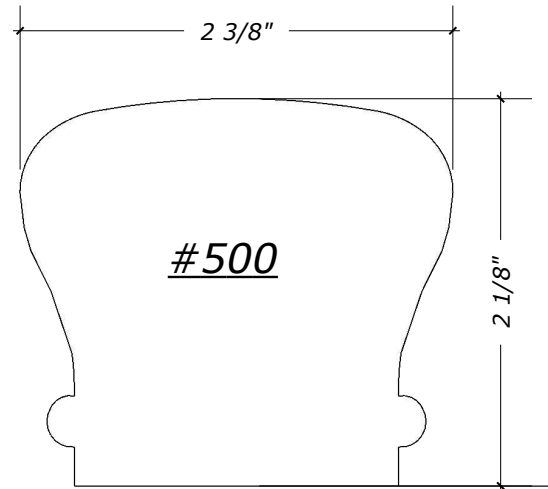

FICHE TECHNIQUE - SPEC SHEET

Main courante coloniale / Colonial Handrail

Modèles / Models

400 - 500 - 600 - 604

INTERMAT
PORTES, ESCALIERS ET BOISERIES

FICHE TECHNIQUE - SPEC SHEET

Main courante coloniale / Colonial Handrail