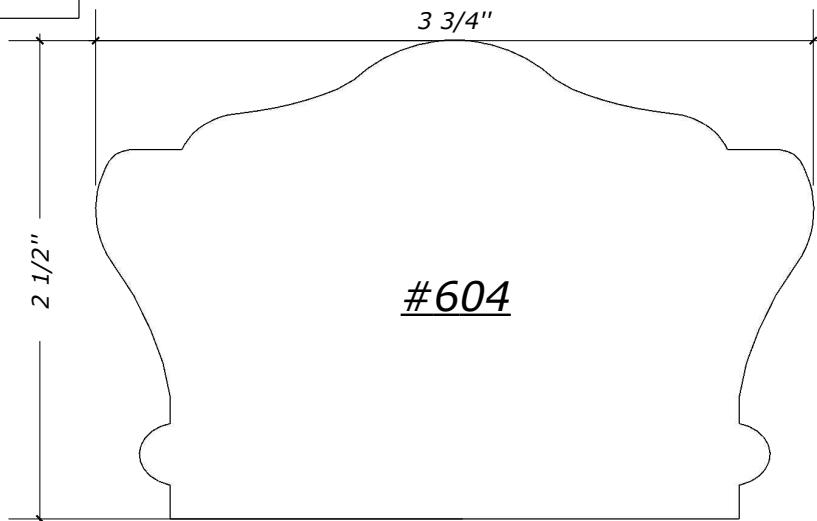

FICHE TECHNIQUE - SPEC SHEET

Main courante coloniale / Colonial Handrail

Modèles / Models

400 - 500 - 600 - 604

INTERMAT
PORTES, ESCALIERS ET BOISERIES

FICHE TECHNIQUE - SPEC SHEET

Main courante coloniale / Colonial Handrail

Modèles / Models

450 - 550 - 650 - 654

INTERMAT
PORTES, ESCALIERS ET BOISERIES