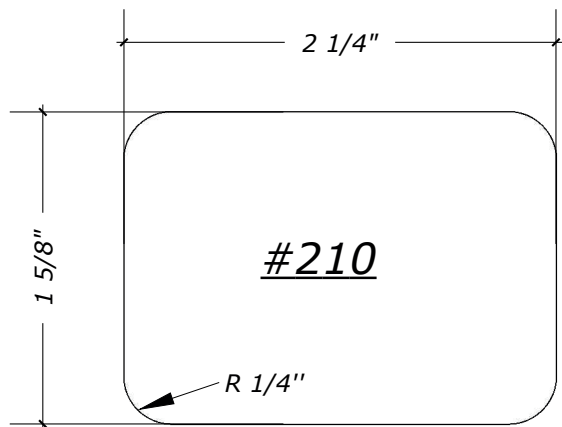

FICHE TECHNIQUE - SPEC SHEET

Main courante contemporaine / Contemporary Handrail

INTERMAT
PORTES, ESCALIERS ET BOISERIES

Modèles / Models

210 - 250 - 2525 - 2525R - 15825 - 25158

FICHE TECHNIQUE - SPEC SHEET