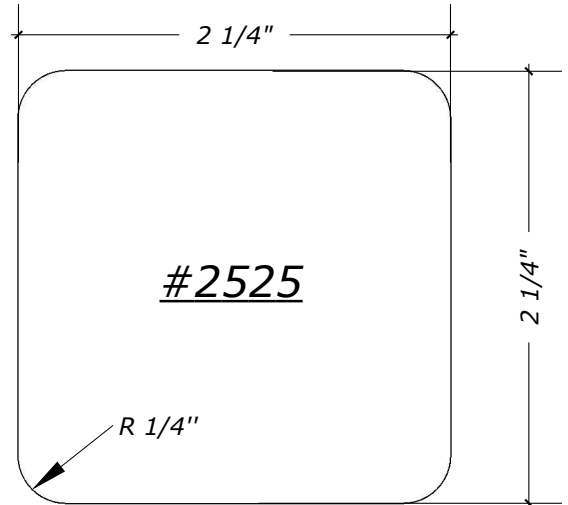

FICHE TECHNIQUE - SPEC SHEET

Main courante contemporaine / Contemporary Handrail

INTERMAT
PORTES, ESCALIERS ET BOISERIES

Modèles / Models

210 - 250 - 2525 - 2525R - 15825 - 25158

FICHE TECHNIQUE - SPEC SHEET