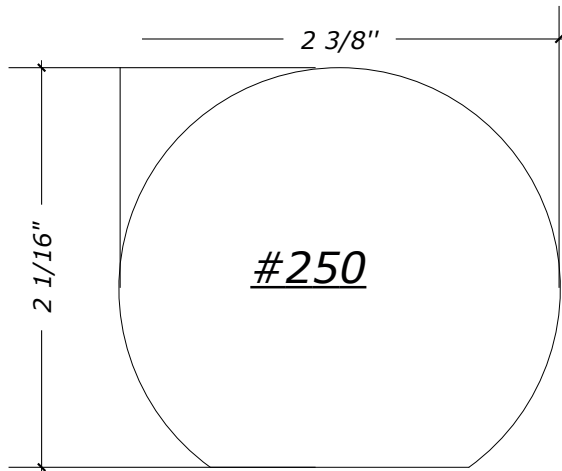

FICHE TECHNIQUE - SPEC SHEET

Main courante contemporaine / Contemporary Handrail

INTERMAT
PORTES, ESCALIERS ET BOISERIES

Modèles / Models

210 - 250 - 2525 - 2525R - 15825 - 25158

FICHE TECHNIQUE - SPEC SHEET