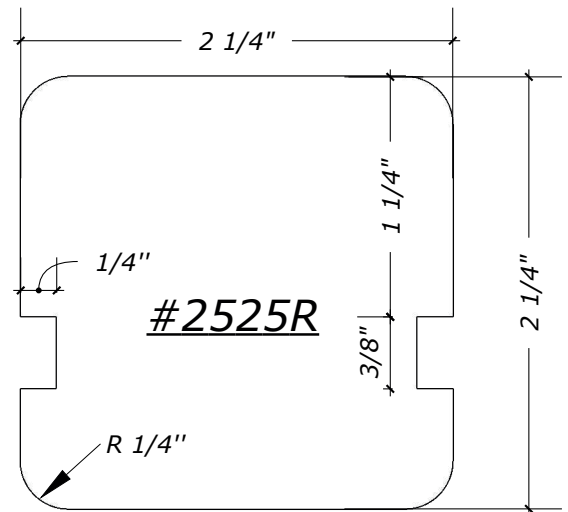

FICHE TECHNIQUE - SPEC SHEET

Main courante contemporaine / Contemporary Handrail

INTERMAT
PORTES, ESCALIERS ET BOISERIES

Modèles / Models

210 - 250 - 2525 - 2525R - 15825 - 25158

FICHE TECHNIQUE - SPEC SHEET