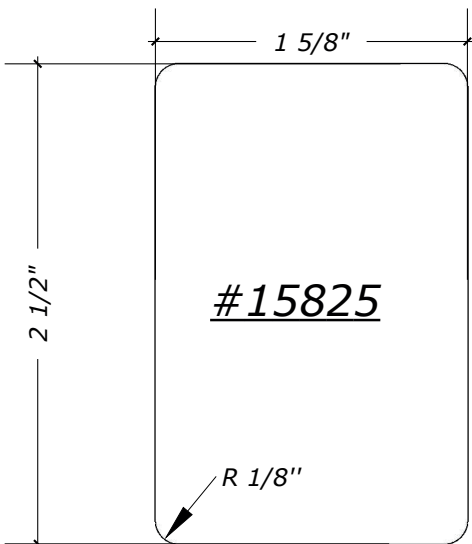

FICHE TECHNIQUE - SPEC SHEET

Main courante contemporaine / Contemporary Handrail

INTERMAT
PORTES, ESCALIERS ET BOISERIES

Modèles / Models

210 - 250 - 2525 - 2525R - 15825 - 25158

FICHE TECHNIQUE - SPEC SHEET