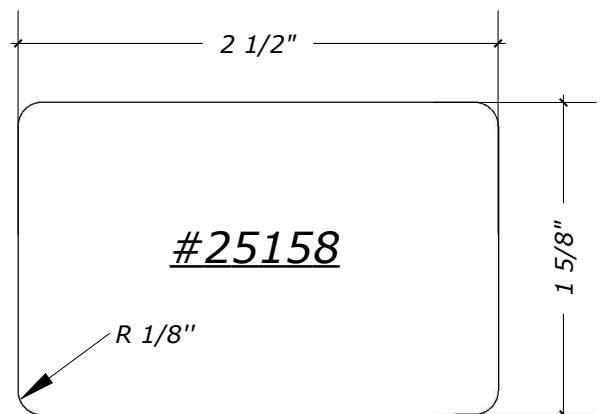

FICHE TECHNIQUE - SPEC SHEET

Main courante contemporaine / Contemporary Handrail

INTERMAT
PORTES, ESCALIERS ET BOISERIES

Modèles / Models

210 - 250 - 2525 - 2525R - 15825 - 25158

FICHE TECHNIQUE - SPEC SHEET