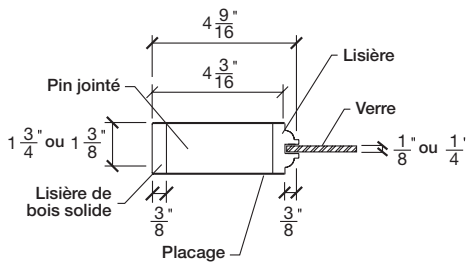

FICHE TECHNIQUE - SPEC SHEET

INTERMAT
PORTES, ESCALIERS ET BOISERIES

Porte française / French Door

Modèle / Model

305H

BATTANT