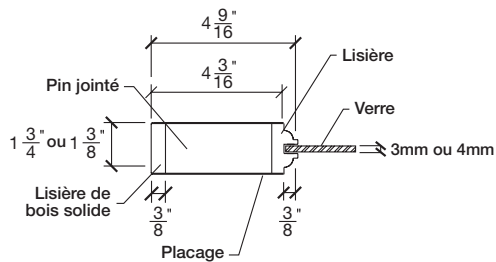

FICHE TECHNIQUE - SPEC SHEET

INTERMAT

PORTES, ESCALIERS ET BOISERIES

Porte française / French Door

Modèle / Model

305S

BATTANT

BARROTIN