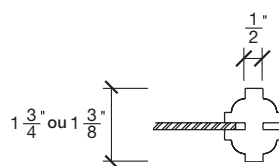

FICHE TECHNIQUE - SPEC SHEET

INTERMAT

PORTES, ESCALIERS ET BOISERIES

Porte française / French Door

Modèle / Model

305S

BATTANT

BARROTIN