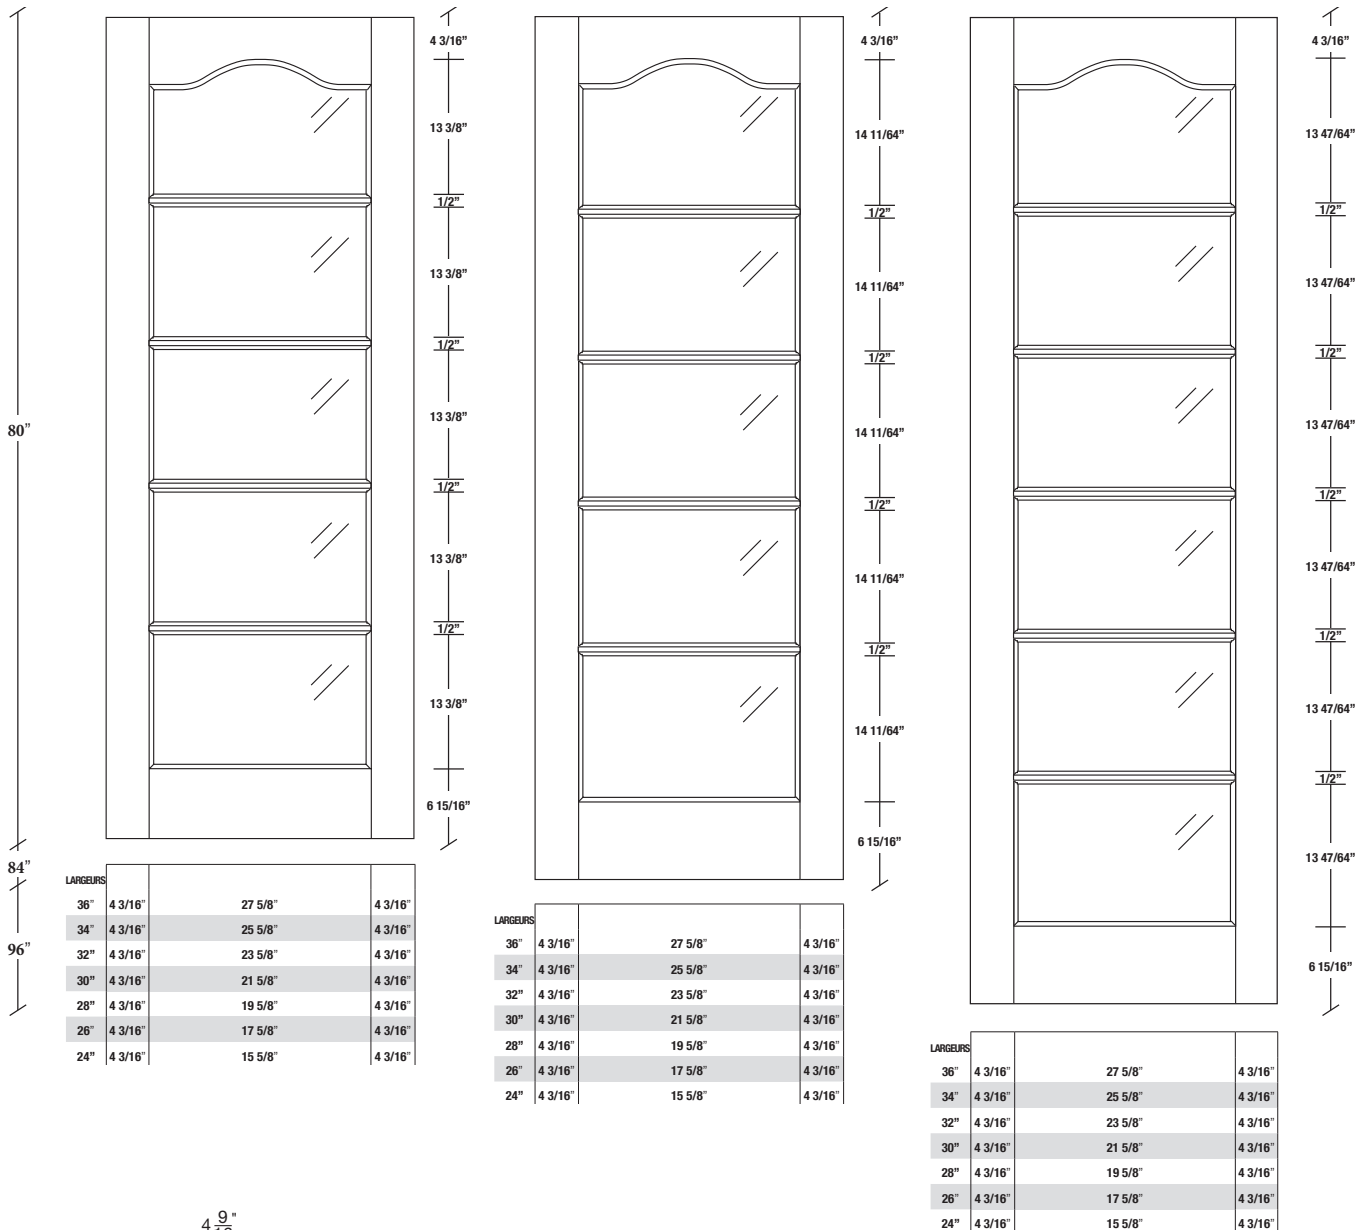

FICHE TECHNIQUE - SPEC SHEET

INTERMAT

PORTES, ESCALIERS ET BOISERIES

Porte française / French Door

Modèle / Model

305S

BATTANT

BARROTIN