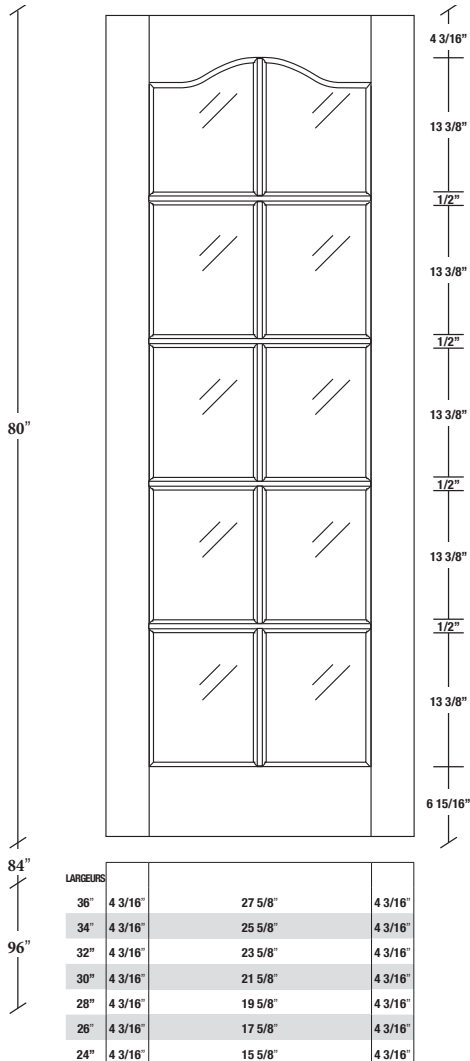

FICHE TECHNIQUE - SPEC SHEET

INTERMAT
PORTES, ESCALIERS ET BOISERIES

Porte française / French Door

Modèle / Model

310S

BATTANT

BARROTIN