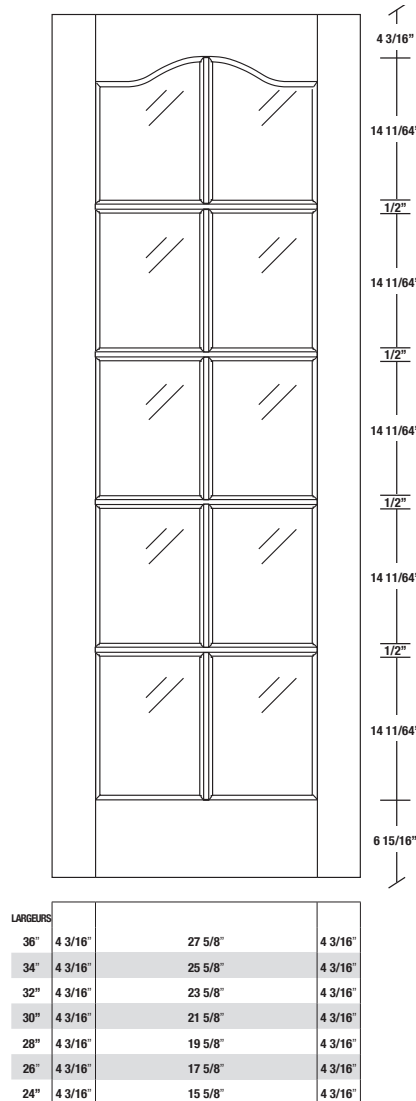

FICHE TECHNIQUE - SPEC SHEET

INTERMAT
PORTES, ESCALIERS ET BOISERIES

Porte française / French Door

Modèle / Model

310S

BATTANT

BARROTIN