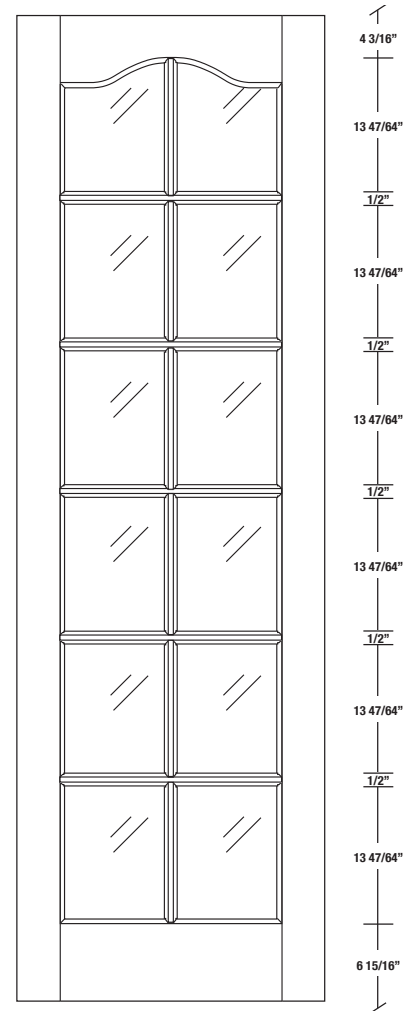

FICHE TECHNIQUE - SPEC SHEET

INTERMAT
PORTES, ESCALIERS ET BOISERIES

Porte française / French Door

Modèle / Model

310S

BATTANT

BARROTIN