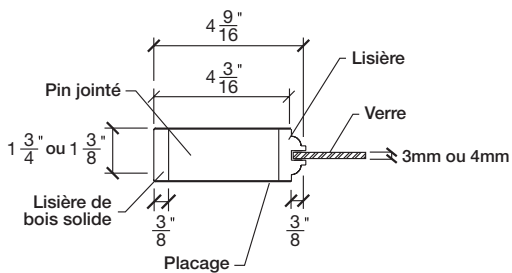

FICHE TECHNIQUE - SPEC SHEET

INTERMAT
PORTES, ESCALIERS ET BOISERIES

Porte française / French Door

Modèle / Model

310S

BATTANT

BARROTIN