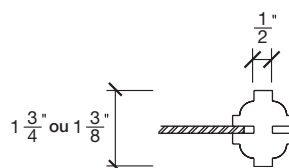

FICHE TECHNIQUE - SPEC SHEET

INTERMAT
PORTES, ESCALIERS ET BOISERIES

Porte française / French Door

Modèle / Model

310S

BATTANT

BARROTIN