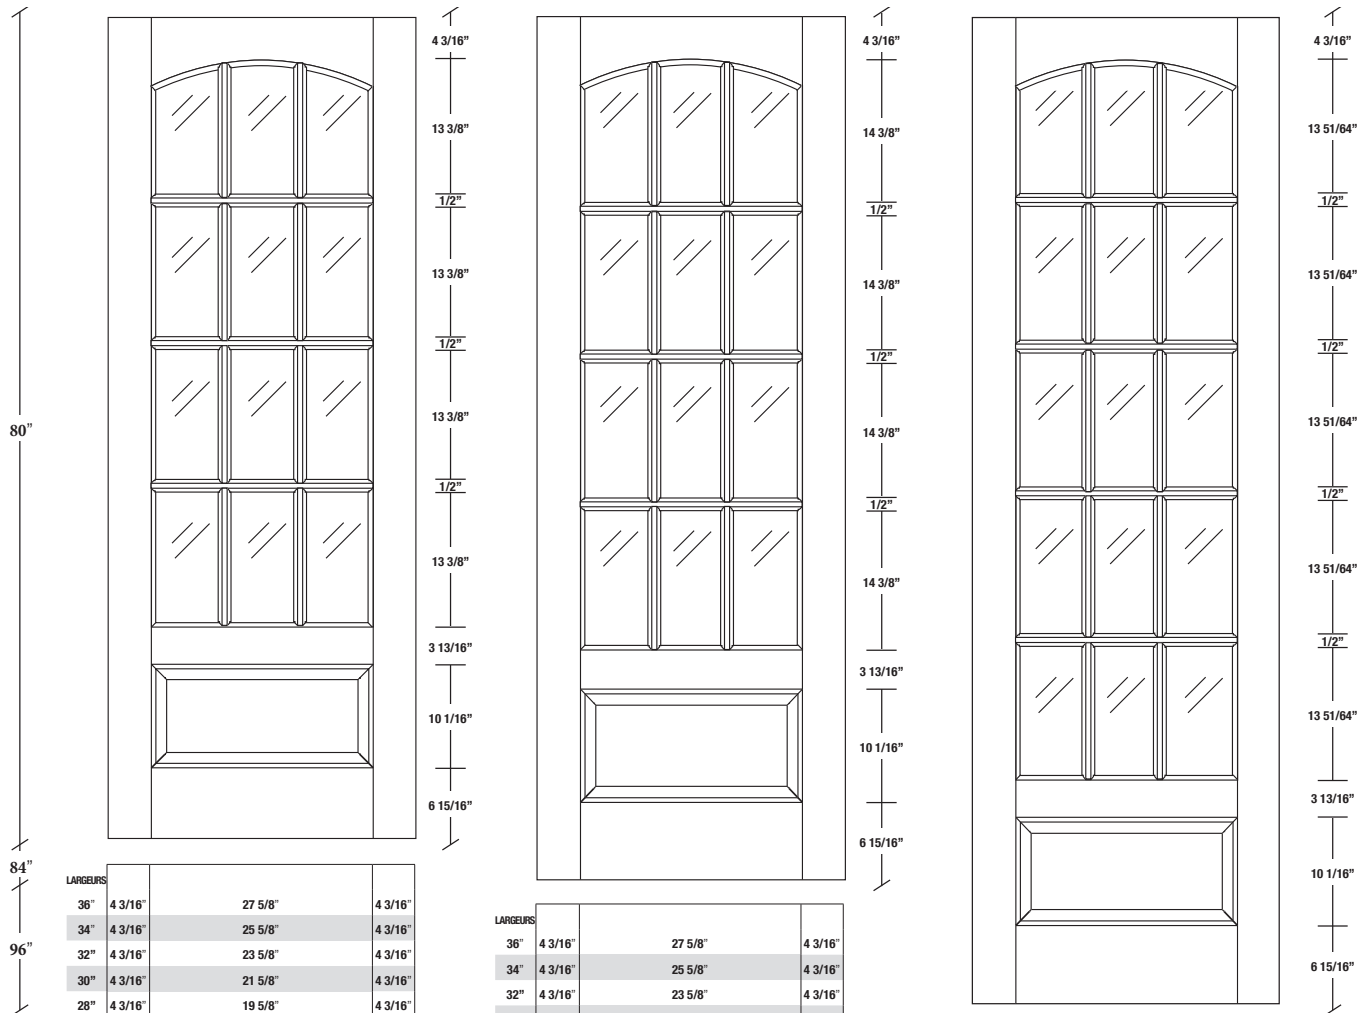

FICHE TECHNIQUE - SPEC SHEET

Porte française / French Door

Modèle / Model

312C

INTERMAT

PORTES, ESCALIERS ET BOISERIES

BATTANT