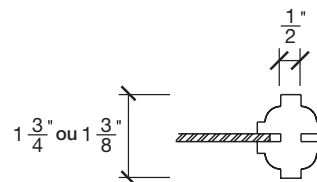

FICHE TECHNIQUE - SPEC SHEET

Porte française / French Door

Modèle / Model

315

INTERMAT

PORTES, ESCALIERS ET BOISERIES

BATTANT

BARROTIN