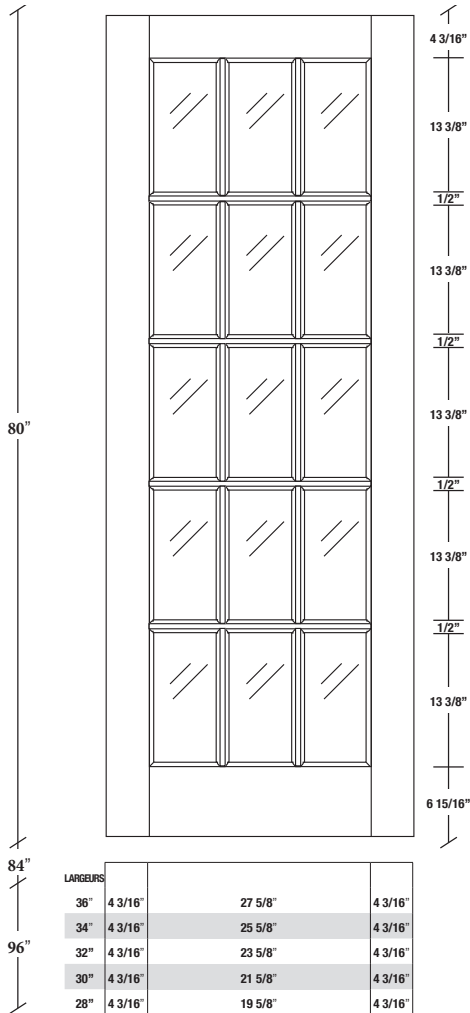

FICHE TECHNIQUE - SPEC SHEET

Porte française / French Door

Modèle / Model

315

INTERMAT

PORTES, ESCALIERS ET BOISERIES

BATTANT

BARROTIN