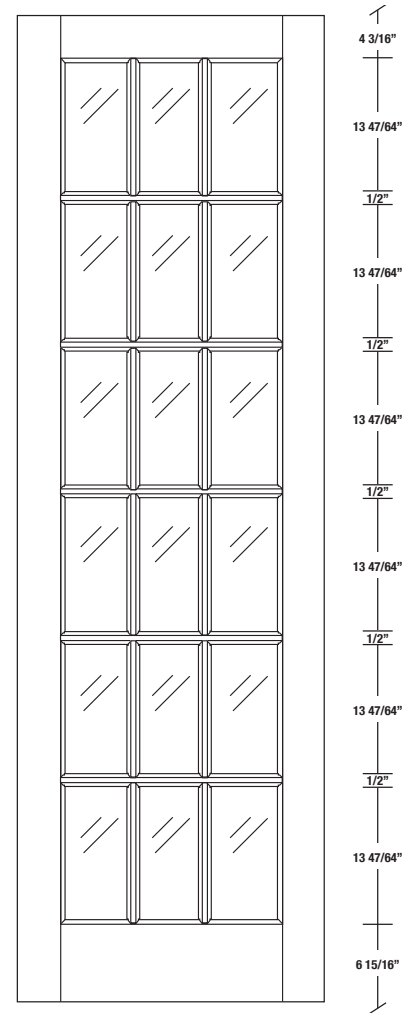

FICHE TECHNIQUE - SPEC SHEET

Porte française / French Door

Modèle / Model

315

INTERMAT

PORTES, ESCALIERS ET BOISERIES

BATTANT

BARROTIN