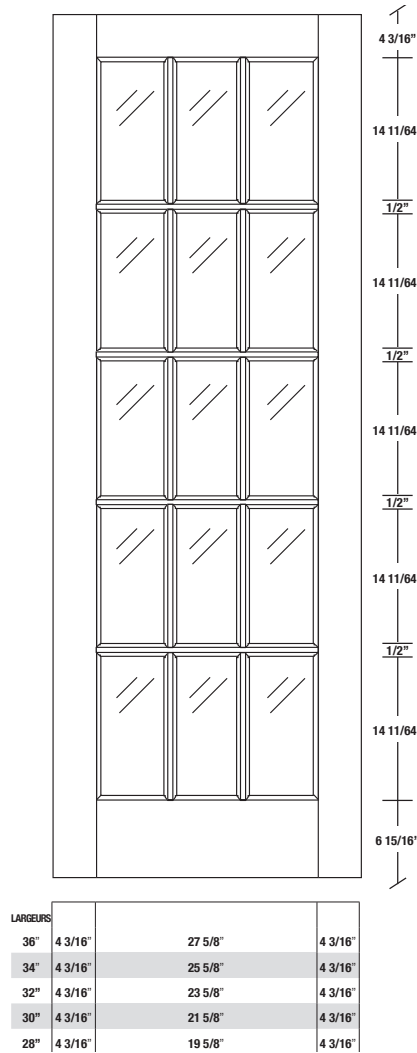

FICHE TECHNIQUE - SPEC SHEET

Porte française / French Door

Modèle / Model

315

INTERMAT

PORTES, ESCALIERS ET BOISERIES

BATTANT

BARROTIN