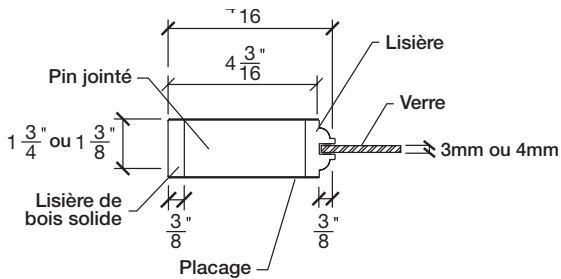

FICHE TECHNIQUE - SPEC SHEET

Porte française / French Door

Modèle / Model

315

INTERMAT

PORTES, ESCALIERS ET BOISERIES

BATTANT

BARROTIN