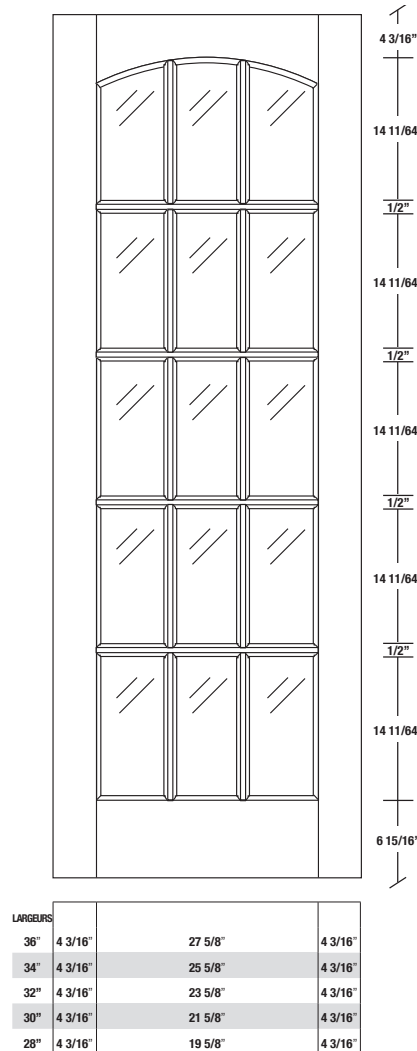

FICHE TECHNIQUE - SPEC SHEET

Porte française / French Door

Modèle / Model

315C

INTERMAT

PORTES, ESCALIERS ET BOISERIES

BATTANT

BARROTIN