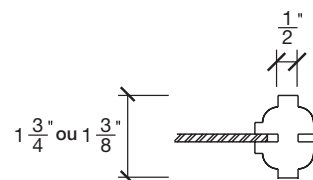

FICHE TECHNIQUE - SPEC SHEET

Porte française / French Door

Modèle / Model

315C

INTERMAT

PORTES, ESCALIERS ET BOISERIES

BATTANT

BARROTIN