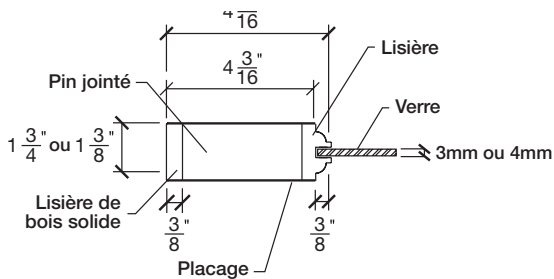

FICHE TECHNIQUE - SPEC SHEET

Porte française / French Door

Modèle / Model

315C

INTERMAT

PORTES, ESCALIERS ET BOISERIES

BATTANT

BARROTIN