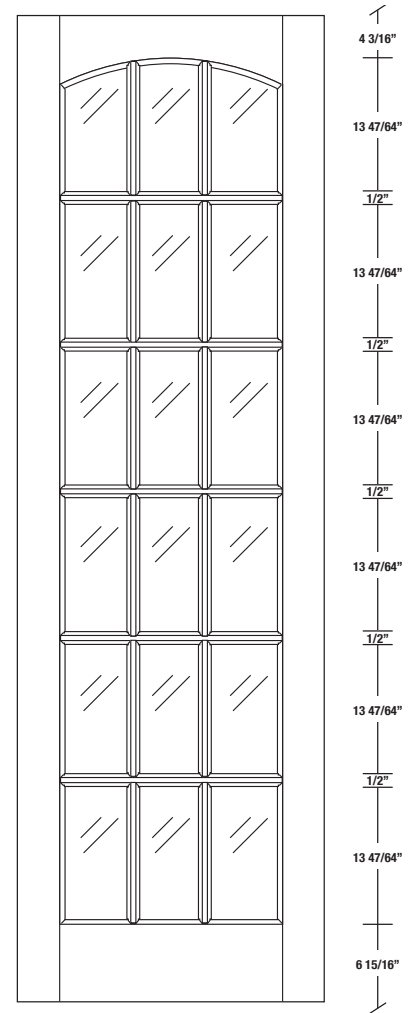

FICHE TECHNIQUE - SPEC SHEET

Porte française / French Door

Modèle / Model

315C

INTERMAT

PORTES, ESCALIERS ET BOISERIES

BATTANT

BARROTIN