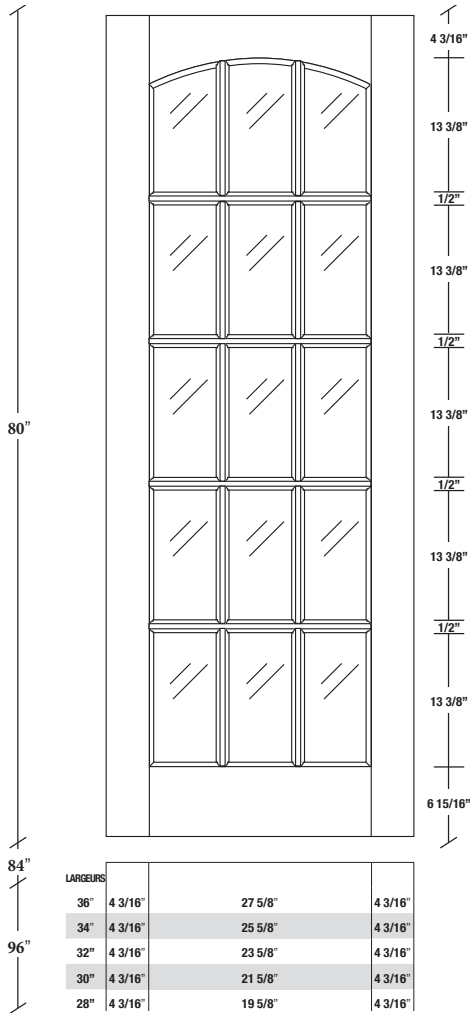

FICHE TECHNIQUE - SPEC SHEET

Porte française / French Door

Modèle / Model

315C

INTERMAT

PORTES, ESCALIERS ET BOISERIES

BATTANT

BARROTIN