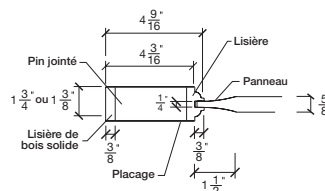

# INTERMAT

PORTES, ESCALIERS ET BOISERIES

\* L'aspect du verre changera selon la largeur de la porte.  
Référez-vous à la fiche technique sur notre site internet.

#### Couleurs tiges

- # 10V0 = Or (Doré)
- # 10V1 = Chrome
- # 10V2 = Argent Satiné
- # 10V3 = Étain

**BATTANT**  
PORTE À VITRAIL

**BATTANT**

**PANNEAU**

\* Placage de bois sur portes à essence seulement

Avril 2018 (révision 01)