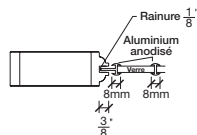

# INTERMAT

PORTES, ESCALIERS ET BOISERIES

\* L'aspect du verre changera selon la largeur de la porte.  
Référez-vous à la fiche technique sur notre site internet.

#### Couleurs tiges

- # 10V0 = Or (Doré)
- # 10V1 = Chrome
- # 10V2 = Argent Satiné
- # 10V3 = Étain

**BATTANT**  
PORTE À VITRAIL

**BATTANT**

**PANNEAU**

\* Placage de bois sur portes à essence seulement

Avril 2018 (révision 01)