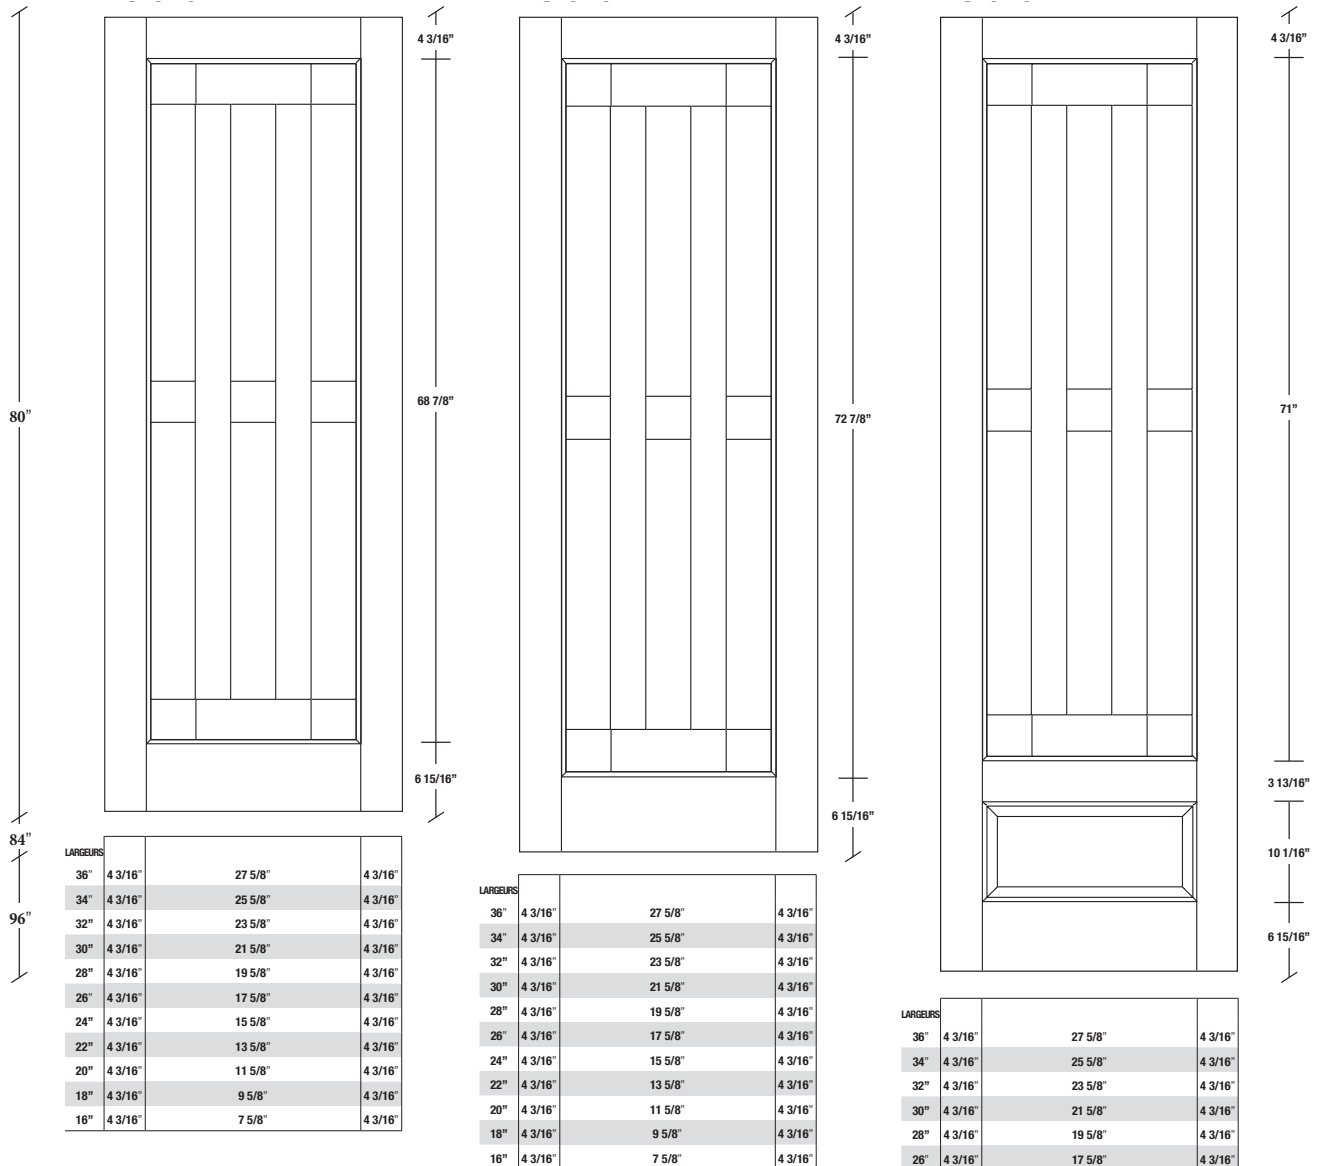

# FICHE TECHNIQUE - SPEC SHEET

## Porte de Masonite / Masonite Door

Modèle / Model

# INTERMAT

PORTES, ESCALIERS ET BOISERIES

\* L'aspect du verre changera selon la largeur de la porte.  
Référez-vous à la fiche technique sur notre site internet.

#### Couleurs tiges

- # 10V0 = Or (Doré)
- # 10V1 = Chrome
- # 10V2 = Argent Satiné
- # 10V3 = Étain

**BATTANT**  
PORTE À VITRAIL

**BATTANT**

**PANNEAU**

\* Placage de bois sur portes à essence seulement

Avril 2018 (révision 01)