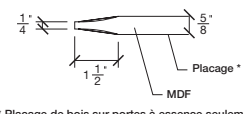

# INTERMAT

PORTES, ESCALIERS ET BOISERIES

\* L'aspect du verre changera selon la largeur de la porte.  
Référez-vous à la fiche technique sur notre site internet.

#### Couleurs tiges

- # 10V0 = Or (Doré)
- # 10V1 = Chrome
- # 10V2 = Argent Satiné
- # 10V3 = Étain

**BATTANT**  
PORTE À VITRAIL

**BATTANT**

**PANNEAU**

\* Placage de bois sur portes à essence seulement

Avril 2018 (révision 01)