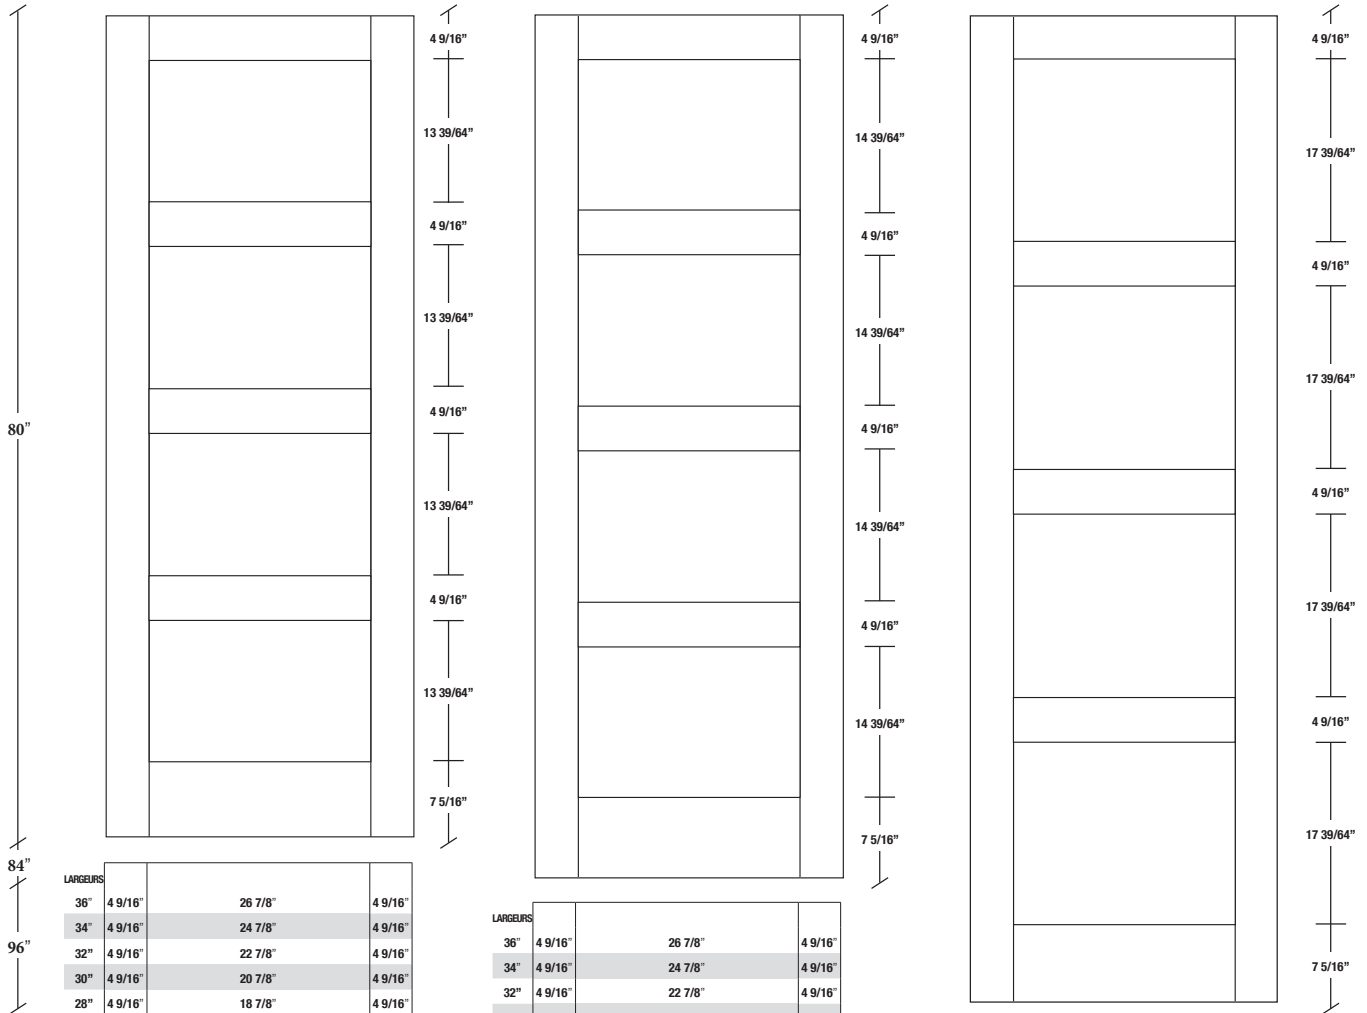

FICHE TECHNIQUE - SPEC SHEET

Porte à panneaux / Panelled Door

Modèle / Model

794H

INTERMAT

PORTES, ESCALIERS ET BOISERIES

BATTANT SHAKER