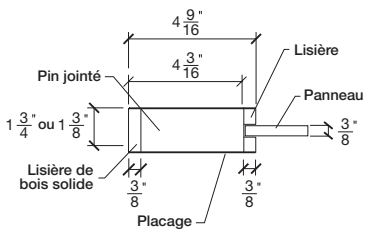

FICHE TECHNIQUE - SPEC SHEET

Porte à panneaux / Panelled Door

Modèle / Model

794H

INTERMAT

PORTES, ESCALIERS ET BOISERIES

BATTANT SHAKER