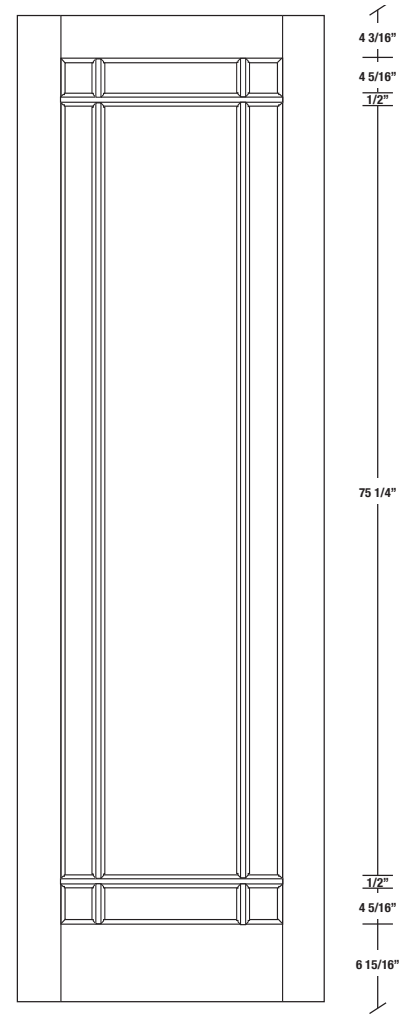

FICHE TECHNIQUE - SPEC SHEET

INTERMAT

PORTES, ESCALIERS ET BOISERIES

Porte française / French Door

Modèle / Model

PRAIRIE

BATTANT

BARROTIN