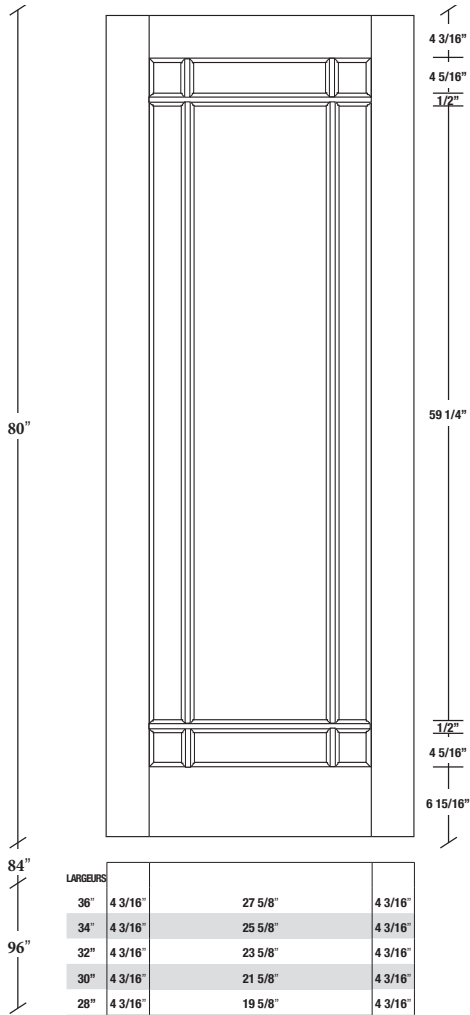

FICHE TECHNIQUE - SPEC SHEET

INTERMAT

PORTES, ESCALIERS ET BOISERIES

Porte française / French Door

Modèle / Model

PRAIRIE

BATTANT

BARROTIN