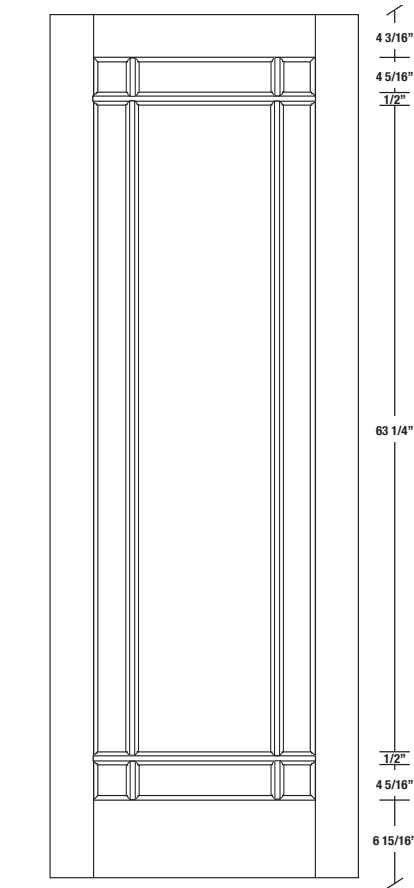

FICHE TECHNIQUE - SPEC SHEET

INTERMAT

PORTES, ESCALIERS ET BOISERIES

Porte française / French Door

Modèle / Model

PRAIRIE

BATTANT

BARROTIN