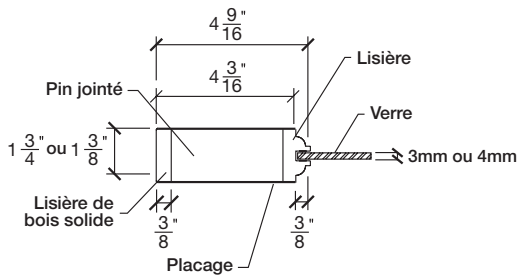

FICHE TECHNIQUE - SPEC SHEET

INTERMAT

PORTES, ESCALIERS ET BOISERIES

Porte française / French Door

Modèle / Model

PRAIRIE

BATTANT

BARROTIN