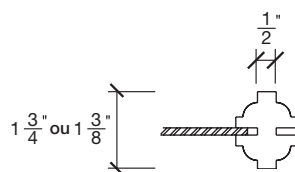

FICHE TECHNIQUE - SPEC SHEET

INTERMAT

PORTES, ESCALIERS ET BOISERIES

Porte française / French Door

Modèle / Model

PRAIRIE

BATTANT

BARROTIN