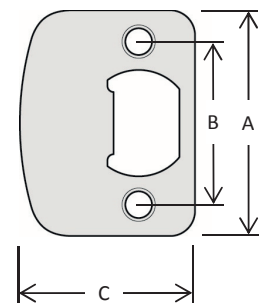

FICHE TECHNIQUE - SPEC SHEET

INTERMAT
PORTES, ESCALIERS ET BOISERIES

Quincaillerie / Hardware

Modèle / Model

BOSTON

PRODUCT DIMENSIONS

	A	B	C	C (Keyed)
Square Rose	2-5/8"	4-15/32"	2-19/32"	2-3/8"

6-WAY ADJUSTABLE LATCH

FULL LIP SQUARE CORNER

FULL LIP RADIUS CORNER

A	2-1/4" (57.15 mm)
B	1-5/8" (41.275 mm)
C	1-3/4" (44.45 mm)

PRODUCT AVAILABILITY

VENETIAN BRONZE SATIN NICKEL POLISHED CHROME SATIN CHROME IRON BLACK

		20 min.	Venetian Bronze	Satin Nickel	Polished Chrome	Satin Chrome	Iron Black
Passage	GLA101 HFL SQT	<input type="checkbox"/>	<input type="checkbox"/>	<input type="checkbox"/>	<input type="checkbox"/>	<input type="checkbox"/>	<input type="checkbox"/>
Privacy	GLA331 HFL SQT		<input type="checkbox"/>	<input type="checkbox"/>	<input type="checkbox"/>	<input type="checkbox"/>	<input type="checkbox"/>
Entry	GLA535 HFL SQT	<input type="checkbox"/>	<input type="checkbox"/>	<input type="checkbox"/>	<input type="checkbox"/>	<input type="checkbox"/>	<input type="checkbox"/>
Inactive	GLA12 HFL SQT		<input type="checkbox"/>	<input type="checkbox"/>	<input type="checkbox"/>	<input type="checkbox"/>	<input type="checkbox"/>