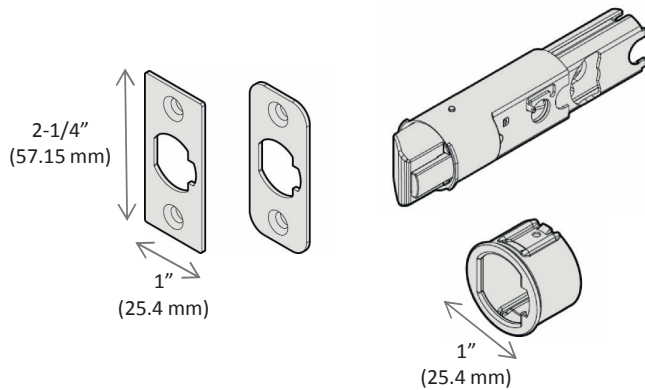

FICHE TECHNIQUE - SPEC SHEET

INTERMAT
PORTES, ESCALIERS ET BOISERIES

Quincaillerie / Hardware

Modèle / Model

BOSTON

PRODUCT DIMENSIONS

	A	B	C	C (Keyed)
Square Rose	2-5/8"	4-15/32"	2-19/32"	2-3/8"

6-WAY ADJUSTABLE LATCH

FULL LIP SQUARE CORNER

FULL LIP RADIUS CORNER

A	2-1/4" (57.15 mm)
B	1-5/8" (41.275 mm)
C	1-3/4" (44.45 mm)

PRODUCT AVAILABILITY

VENETIAN BRONZE SATIN NICKEL POLISHED CHROME SATIN CHROME IRON BLACK

		20 min.	Venetian Bronze	Satin Nickel	Polished Chrome	Satin Chrome	Iron Black
Passage	GLA101 HFL SQT	<input type="checkbox"/>	<input type="checkbox"/>	<input type="checkbox"/>	<input type="checkbox"/>	<input type="checkbox"/>	<input type="checkbox"/>
Privacy	GLA331 HFL SQT		<input type="checkbox"/>	<input type="checkbox"/>	<input type="checkbox"/>	<input type="checkbox"/>	<input type="checkbox"/>
Entry	GLA535 HFL SQT	<input type="checkbox"/>	<input type="checkbox"/>	<input type="checkbox"/>	<input type="checkbox"/>	<input type="checkbox"/>	<input type="checkbox"/>
Inactive	GLA12 HFL SQT		<input type="checkbox"/>	<input type="checkbox"/>	<input type="checkbox"/>	<input type="checkbox"/>	<input type="checkbox"/>