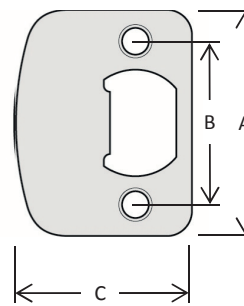

FICHE TECHNIQUE - SPEC SHEET

INTERMAT
PORTES, ESCALIERS ET BOISERIES

Quincaillerie / Hardware

Modèle / Model

BOSTON

PRODUCT DIMENSIONS

	A	B	C	C (Keyed)
Square Rose	2-5/8"	4-15/32"	2-19/32"	2-3/8"

6-WAY ADJUSTABLE LATCH

FULL LIP SQUARE CORNER

FULL LIP RADIUS CORNER

A	2-1/4" (57.15 mm)
B	1-5/8" (41.275 mm)
C	1-3/4" (44.45 mm)

PRODUCT AVAILABILITY

VENETIAN BRONZE SATIN NICKEL POLISHED CHROME SATIN CHROME IRON BLACK

		20 min.	Venetian Bronze	Satin Nickel	Polished Chrome	Satin Chrome	Iron Black
Passage	GLA101 HFL SQT	<input type="checkbox"/>	<input type="checkbox"/>	<input type="checkbox"/>	<input type="checkbox"/>	<input type="checkbox"/>	<input type="checkbox"/>
Privacy	GLA331 HFL SQT		<input type="checkbox"/>	<input type="checkbox"/>	<input type="checkbox"/>	<input type="checkbox"/>	<input type="checkbox"/>
Entry	GLA535 HFL SQT	<input type="checkbox"/>	<input type="checkbox"/>	<input type="checkbox"/>	<input type="checkbox"/>	<input type="checkbox"/>	<input type="checkbox"/>
Inactive	GLA12 HFL SQT		<input type="checkbox"/>	<input type="checkbox"/>	<input type="checkbox"/>	<input type="checkbox"/>	<input type="checkbox"/>