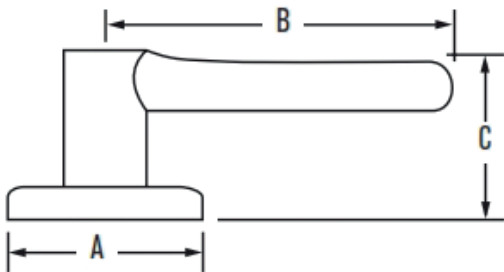

FICHE TECHNIQUE - SPEC SHEET

INTERMAT
PORTES, ESCALIERS ET BOISERIES

Quincaillerie / Hardware

Modèle / Model

BOSTON

PRODUCT DIMENSIONS

	A	B	C	C (Keyed)
Square Rose	2-5/8"	4-15/32"	2-19/32"	2-3/8"

6-WAY ADJUSTABLE LATCH

FULL LIP SQUARE CORNER

FULL LIP RADIUS CORNER

A	2-1/4" (57.15 mm)
B	1-5/8" (41.275 mm)
C	1-3/4" (44.45 mm)

PRODUCT AVAILABILITY

VENETIAN BRONZE SATIN NICKEL POLISHED CHROME SATIN CHROME IRON BLACK

		20 min.	Venetian Bronze	Satin Nickel	Polished Chrome	Satin Chrome	Iron Black
Passage	GLA101 HFL SQT	<input type="checkbox"/>	<input type="checkbox"/>	<input type="checkbox"/>	<input type="checkbox"/>	<input type="checkbox"/>	<input type="checkbox"/>
Privacy	GLA331 HFL SQT		<input type="checkbox"/>	<input type="checkbox"/>	<input type="checkbox"/>	<input type="checkbox"/>	<input type="checkbox"/>
Entry	GLA535 HFL SQT	<input type="checkbox"/>	<input type="checkbox"/>	<input type="checkbox"/>	<input type="checkbox"/>	<input type="checkbox"/>	<input type="checkbox"/>
Inactive	GLA12 HFL SQT		<input type="checkbox"/>	<input type="checkbox"/>	<input type="checkbox"/>	<input type="checkbox"/>	<input type="checkbox"/>